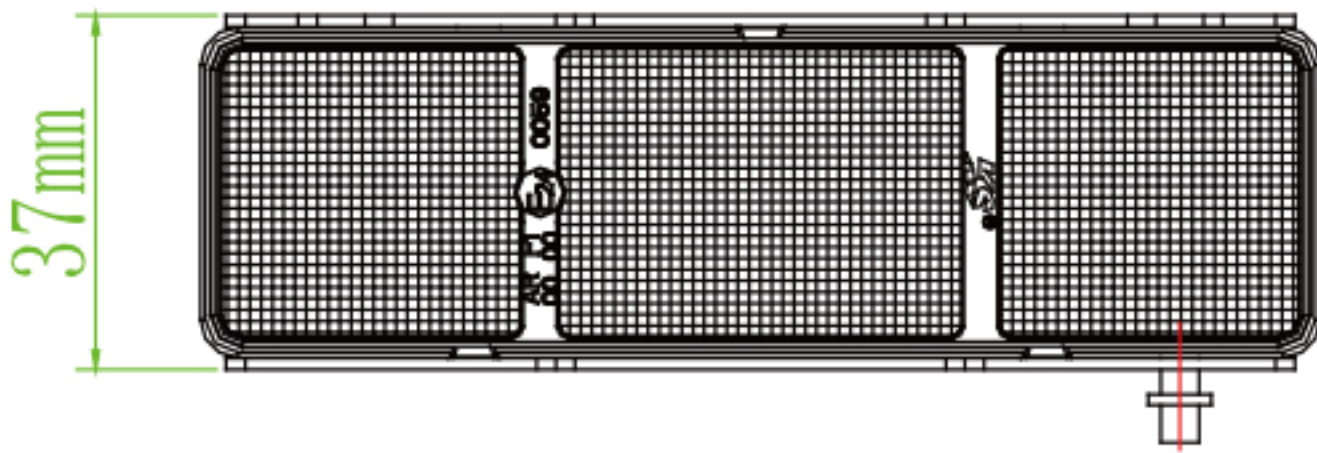

KS17-038

ECE
Approved

KS17-038参数

功能/Function	电压/Voltage	电流 /Current	功率/Wattage	LEDs
倒车/Reverse	12V	0.15A	1.8W	6颗白光贴片灯珠 / 6pcs White SMD LEDs
倒车/Reverse	24V	0.08A	1.9W	
雾灯/Fog light	12V	0.12A	1.5W	8颗红光贴片灯珠 / 8pcs Red SMD LEDs
雾灯/Fog light	24V	0.44A	10.6W	

40厘米 三芯22AWG护套线 / 40cm UL2464-3*22AWG RVV cable

黑线/Black

红线/Red

白线/White

负极/GND

雾灯/Fog

倒车灯/Reverse