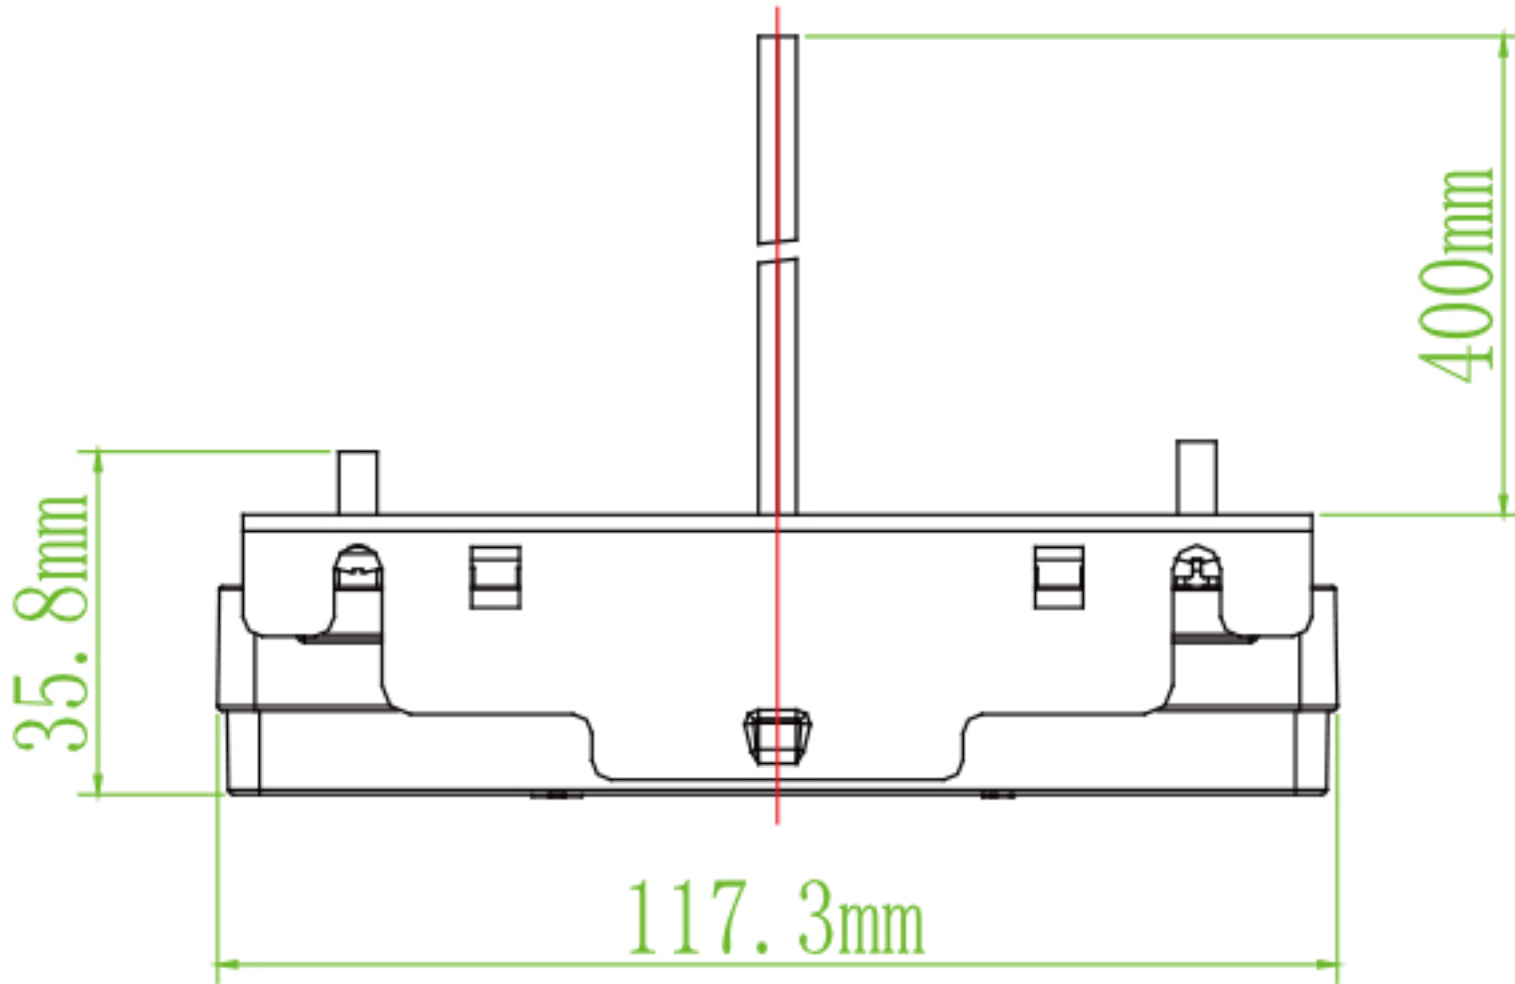

KS17-038

ECE
Approved

KS17-038参数

功能/Function	电压/Voltage	电流 /Current	功率/Wattage	LEDs
倒车/Reverse	12V	0.15A	1.8W	6颗白光贴片灯珠 / 6pcs White SMD LEDs
倒车/Reverse	24V	0.08A	1.9W	
雾灯/Fog light	12V	0.12A	1.5W	8颗红光贴片灯珠 / 8pcs Red SMD LEDs
雾灯/Fog light	24V	0.44A	10.6W	

40厘米 三芯22AWG护套线 / 40cm UL2464-3*22AWG RVV cable

黑线/Black

红线/Red

白线/White

负极/GND

雾灯/Fog

倒车灯/Reverse