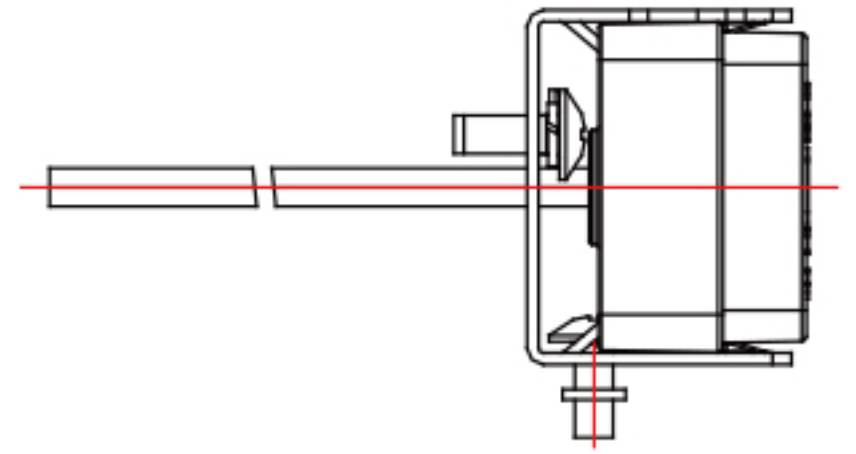

KS17-038

ECE
Approved

KS17-038参数

功能/Function	电压/Voltage	电流 /Current	功率/Wattage	LEDs
倒车/Reverse	12V	0.15A	1.8W	6颗白光贴片灯珠 / 6pcs White SMD LEDs
倒车/Reverse	24V	0.08A	1.9W	
雾灯/Fog light	12V	0.12A	1.5W	8颗红光贴片灯珠 / 8pcs Red SMD LEDs
雾灯/Fog light	24V	0.44A	10.6W	

40厘米 三芯22AWG护套线 / 40cm UL2464-3*22AWG RVV cable

黑线/Black

红线/Red

白线/White

负极/GND

雾灯/Fog

倒车灯/Reverse